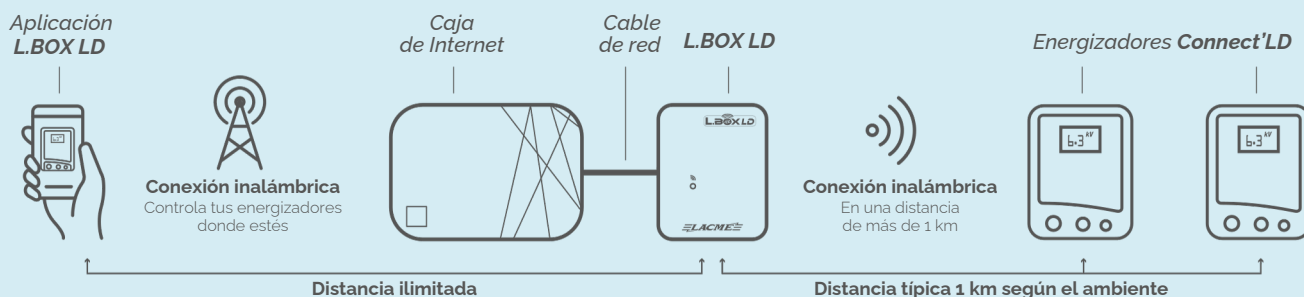

ELETRIFICADORES DE REDE SECUR

SECUR 2400² HTE

230V

Ref. 606.454

- ▶ Eletrificador de Alta Potência
- ▶ Cercados médios e condições extremas.
- ▶ Indicador LED do impulso
- ▶ Indicador de voltagem por gráfico de barras

SECUR 2600 Connect'LD HTE

230 V

Ref. 607.850

- ▶ Eletrificador de Alta Potência
- ▶ Cercados longos e condições extremas.
- ▶ Indicador LED do impulso
- ▶ Segundo terminal de saída com potência reduzida
- ▶ Possibilidade de retorno do impulso
- ▶ Indicador de voltagem por gráfico de barras
- ▶ Aparelho com chip Connect'LD integrado compatível com L-BOX

LBOX LD COMO FUNCIONA ?

1 ELETRIFICADOR

O eletrificador equipado com um chip Connect'LD integrado comunica com a porta L.BOX

2 A L.BOX LIGADA À INTERNET

AL.BOX ligada à sua internet doméstica ou escritório via cabo de Ethernet, envia informações via internet