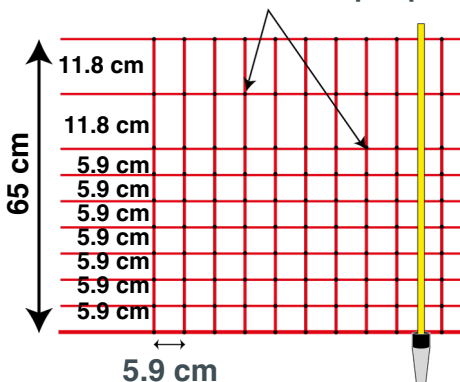

H 112 cm x L 50 metros
ref. 629.300

Rede Coelhos com malha ultra apertada. Ideal para guardar pequenos animais ou proteção contra roedores. Fios horizontais e verticais selados com nós para estabilidade.

9 linhas com 3 condutores inox Ø 0.20 mm
Linha de baixo reforçada (não eletrificada)

Similar à rede ovinos, a rede cabras tem uma fiada extra para fazer 106cm de altura. Fios horizontais e verticais selados com nós para estabilidade.

Linha de cima reforçada 6 condutores inox Ø 0.20 mm

7 linhas com 3 condutores inox Ø 0.20 mm
Linha de baixo reforçada (não eletrificada)

The POULTRY netting (chickens, geese, turkeys, etc.) has a mixed mesh, very tight at the bottom and wider at the top. The horizontal and vertical wires are sealed with pellets allowing a stable and efficient positioning.

11 linhas com 3 condutores inox Ø 0.20 mm

Linha de baixo reforçada (não eletrificada)

Nós soldados e cobertos por plástico