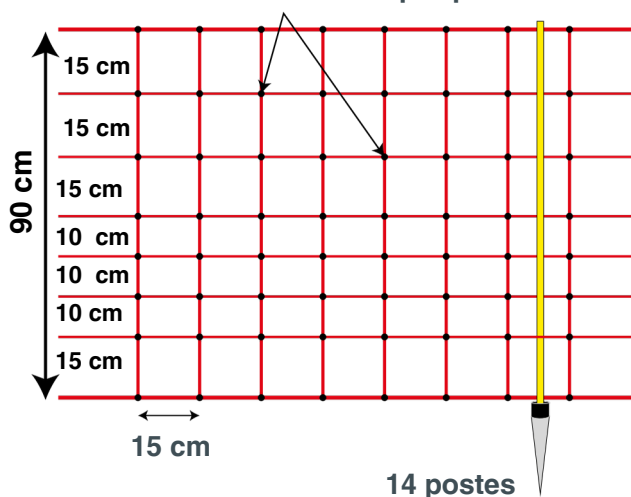

REDES

REDE OVINOS

H 90 cm x L 50 metros
ref. 629.000

REDE OVINOS COMBI

H 90 cm x L 50 metros
ref. 629.010

Rede de ovinos tradicional com malha apertada. Só as linhas horizontais estão eletrificadas. Fios horizontais e verticais selados com nós para estabilidade

- > Linha de cima reforçada 6 condutores inox Ø 0.20 mm
- > 6 linhas com 3 condutores inox Ø 0.20 mm
- > Linha de baixo reforçada (não eletrificada)

Rede Ovinos combi com fios maiores (verdes) para manter na vertical mesmo em terrenos irregulares. Malha mais apertada do que as redes tradicionais. Particularmente adaptada a terrenos difíceis. Fios horizontais e verticais selados com nós para estabilidade.

- > Linha de cima reforçada 6 condutores inox Ø 0.20 mm
- > 7 linhas com 3 condutores inox Ø 0.20 mm
- > Linha de baixo reforçada (não eletrificada)

Nós soldados e cobertos por plástico

Nós soldados e cobertos por plástico

9 linhas com 3 condutores inox Ø 0.20 mm
Linha de baixo reforçada (não eletrificada)

Similar à rede ovinos, a rede cabras tem uma fiada extra para fazer 106cm de altura. Fios horizontais e verticais selados com nós para estabilidade.