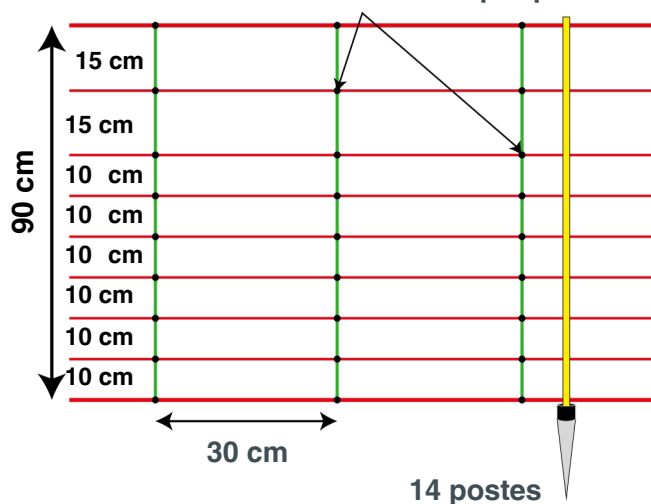

REDES

REDE OVINOS

H 90 cm x L 50 metros
ref. 629.000

REDE OVINOS COMBI

H 90 cm x L 50 metros
ref. 629.010

Rede de ovinos tradicional com malha apertada. Só as linhas horizontais estão eletrificadas. Fios horizontais e verticais selados com nós para estabilidade

- > Linha de cima reforçada 6 condutores inox Ø 0.20 mm
- > 6 linhas com 3 condutores inox Ø 0.20 mm
- > Linha de baixo reforçada (não eletrificada)

Rede Ovinos combi com fios maiores (verdes) para manter na vertical mesmo em terrenos irregulares. Malha mais apertada do que as redes tradicionais. Particularmente adaptada a terrenos difíceis. Fios horizontais e verticais selados com nós para estabilidade.

- > Linha de cima reforçada 6 condutores inox Ø 0.20 mm
- > 7 linhas com 3 condutores inox Ø 0.20 mm
- > Linha de baixo reforçada (não eletrificada)

Nós soldados e cobertos por plástico

Nós soldados e cobertos por plástico

9 linhas com 3 condutores inox Ø 0.20 mm
Linha de baixo reforçada (não eletrificada)

Similar à rede ovinos, a rede cabras tem uma fiada extra para fazer 106cm de altura. Fios horizontais e verticais selados com nós para estabilidade.