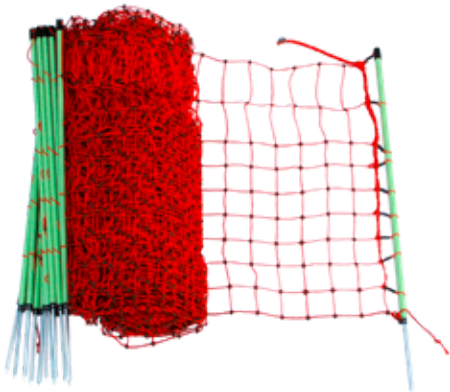

- > Linha de cima reforçada 6 condutores inox Ø 0.20 mm
- > 6 linhas com 3 condutores inox Ø 0.20 mm
- > Linha de baixo reforçada (não eletrificada)

Rede Ovinos combi com fios maiores (verdes) para manter na vertical mesmo em terrenos irregulares. Malha mais apertada do que as redes tradicionais. Particularmente adaptada a terrenos difíceis. Fios horizontais e verticais selados com nós para estabilidade.

REDES

REDE COELHOS

REDE CABRAS

REDE CAPOEIRA

H 65 cm x L 50 metros
ref. 629.200

H 106 cm x L 50 metros
ref. 629.100

H 112 cm x L 50 metros
ref. 629.300

Rede Coelhos com malha ultra apertada. Ideal para guardar pequenos animais ou proteção contra roedores. Fios horizontais e verticais selados com nós para estabilidade.

9 linhas com 3 condutores inox Ø 0.20 mm
Linha de baixo reforçada (não eletrificada)

Similar à rede ovinos, a rede cabras tem uma fiada extra para fazer 106cm de altura. Fios horizontais e verticais selados com nós para estabilidade.

Linha de cima reforçada 6 condutores inox Ø 0.20 mm

7 linhas com 3 condutores inox Ø 0.20 mm
Linha de baixo reforçada (não eletrificada)

The POULTRY netting (chickens, geese, turkeys, etc.) has a mixed mesh, very tight at the bottom and wider at the top. The horizontal and vertical wires are sealed with pellets allowing a stable and efficient positioning.