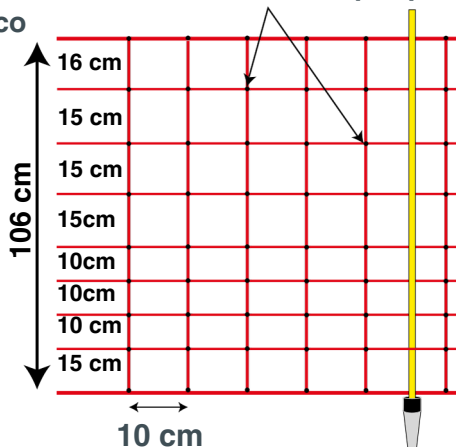

9 linhas com 3 condutores inox Ø 0.20 mm
Linha de baixo reforçada (não eletrificada)

Similar à rede ovinos, a rede cabras tem uma fiada extra para fazer 106cm de altura. Fios horizontais e verticais selados com nós para estabilidade.

Linha de cima reforçada 6 condutores inox Ø 0.20 mm

7 linhas com 3 condutores inox Ø 0.20 mm
Linha de baixo reforçada (não eletrificada)

The POULTRY netting (chickens, geese, turkeys, etc.) has a mixed mesh, very tight at the bottom and wider at the top. The horizontal and vertical wires are sealed with pellets allowing a stable and efficient positioning.

11 linhas com 3 condutores inox Ø 0.20 mm

Linha de baixo reforçada (não eletrificada)

Nós soldados e cobertos por plástico

15 postes

Nós soldados e cobertos por plástico

15 postes

Nós soldados e cobertos por plástico