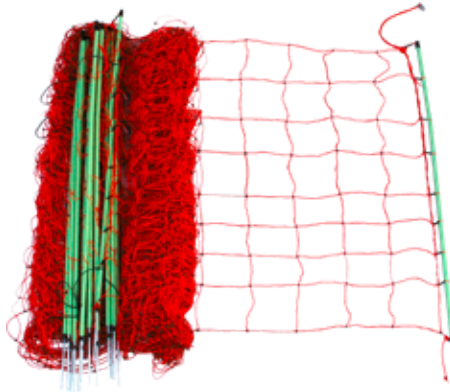

- > Linha de cima reforçada 6 condutores inox Ø 0.20 mm
- > 6 linhas com 3 condutores inox Ø 0.20 mm
- > Linha de baixo reforçada (não eletrificada)

Rede Ovinos combi com fios maiores (verdes) para manter na vertical mesmo em terrenos irregulares. Malha mais apertada do que as redes tradicionais. Particularmente adaptada a terrenos difíceis. Fios horizontais e verticais selados com nós para estabilidade.

REDES

REDE COELHOS

REDE CABRAS

REDE CAPOEIRA

H 65 cm x L 50 metros
ref. 629.200

H 106 cm x L 50 metros
ref. 629.100

H 112 cm x L 50 metros
ref. 629.300

Rede Coelhos com malha ultra apertada. Ideal para guardar pequenos animais ou proteção contra roedores. Fios horizontais e verticais selados com nós para estabilidade.

9 linhas com 3 condutores inox Ø 0.20 mm
Linha de baixo reforçada (não eletrificada)

Similar à rede ovinos, a rede cabras tem uma fiada extra para fazer 106cm de altura. Fios horizontais e verticais selados com nós para estabilidade.

Linha de cima reforçada 6 condutores inox Ø 0.20 mm

7 linhas com 3 condutores inox Ø 0.20 mm
Linha de baixo reforçada (não eletrificada)

The POULTRY netting (chickens, geese, turkeys, etc.) has a mixed mesh, very tight at the bottom and wider at the top. The horizontal and vertical wires are sealed with pellets allowing a stable and efficient positioning.