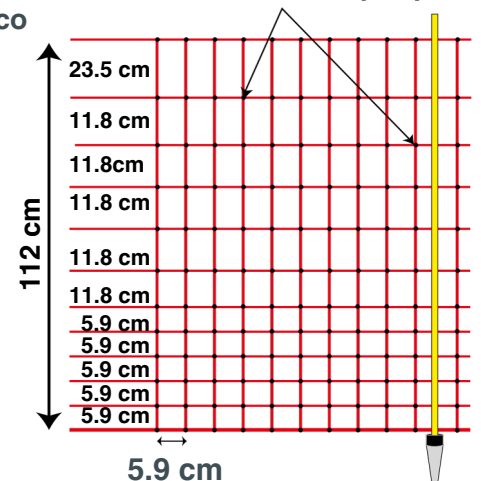

9 linhas com 3 condutores inox Ø 0.20 mm
Linha de baixo reforçada (não eletrificada)

Similar à rede ovinos, a rede cabras tem uma fiada extra para fazer 106cm de altura. Fios horizontais e verticais selados com nós para estabilidade.

Linha de cima reforçada 6 condutores inox Ø 0.20 mm

7 linhas com 3 condutores inox Ø 0.20 mm
Linha de baixo reforçada (não eletrificada)

The POULTRY netting (chickens, geese, turkeys, etc.) has a mixed mesh, very tight at the bottom and wider at the top. The horizontal and vertical wires are sealed with pellets allowing a stable and efficient positioning.

11 linhas com 3 condutores inox Ø 0.20 mm

Linha de baixo reforçada (não eletrificada)

Nós soldados e cobertos por plástico

15 postes

Nós soldados e cobertos por plástico

15 postes

Nós soldados e cobertos por plástico