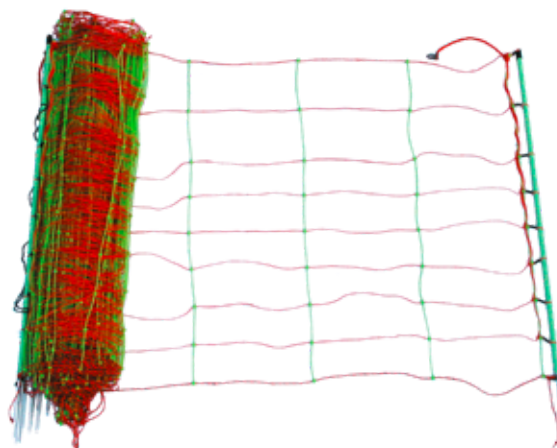

REDES

REDE OVINOS

H 90 cm x L 50 metros
ref. 629.000

REDE OVINOS COMBI

H 90 cm x L 50 metros
ref. 629.010

Rede de ovinos tradicional com malha apertada. Só as linhas horizontais estão eletrificadas. Fios horizontais e verticais selados com nós para estabilidade

- > Linha de cima reforçada 6 condutores inox Ø 0.20 mm
- > 6 linhas com 3 condutores inox Ø 0.20 mm
- > Linha de baixo reforçada (não eletrificada)

Rede Ovinos combi com fios maiores (verdes) para manter na vertical mesmo em terrenos irregulares. Malha mais apertada do que as redes tradicionais. Particularmente adaptada a terrenos difíceis. Fios horizontais e verticais selados com nós para estabilidade.

9 linhas com 3 condutores inox Ø 0.20 mm
Linha de baixo reforçada (não eletrificada)

Similar à rede ovinos, a rede cabras tem uma fiada extra para fazer 106cm de altura. Fios horizontais e verticais selados com nós para estabilidade.

Linha de cima reforçada 6 condutores inox Ø 0.20 mm

7 linhas com 3 condutores inox Ø 0.20 mm
Linha de baixo reforçada (não eletrificada)

The POULTRY netting (chickens, geese, turkeys, etc.) has a mixed mesh, very tight at the bottom and wider at the top. The horizontal and vertical wires are sealed with pellets allowing a stable and efficient positioning.