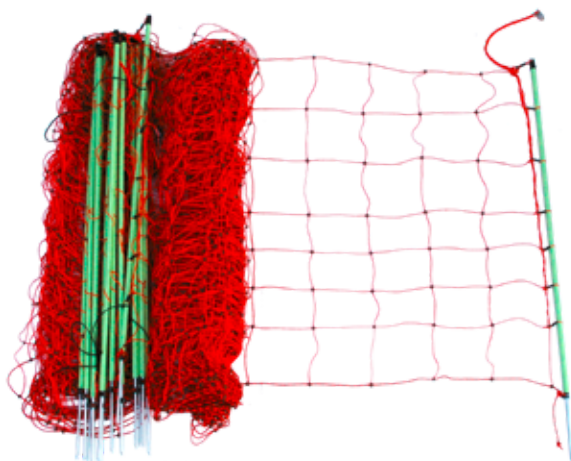

REDES

REDE OVINOS

H 90 cm x L 50 metros
ref. 629.000

REDE OVINOS COMBI

H 90 cm x L 50 metros
ref. 629.010

Rede de ovinos tradicional com malha apertada. Só as linhas horizontais estão eletrificadas. Fios horizontais e verticais selados com nós para estabilidade

- > Linha de cima reforçada 6 condutores inox Ø 0.20 mm
- > 6 linhas com 3 condutores inox Ø 0.20 mm
- > Linha de baixo reforçada (não eletrificada)

Rede Ovinos combi com fios maiores (verdes) para manter na vertical mesmo em terrenos irregulares. Malha mais apertada do que as redes tradicionais. Particularmente adaptada a terrenos difíceis. Fios horizontais e verticais selados com nós para estabilidade.

9 linhas com 3 condutores inox Ø 0.20 mm
Linha de baixo reforçada (não eletrificada)

Similar à rede ovinos, a rede cabras tem uma fiada extra para fazer 106cm de altura. Fios horizontais e verticais selados com nós para estabilidade.

Linha de cima reforçada 6 condutores inox Ø 0.20 mm

7 linhas com 3 condutores inox Ø 0.20 mm
Linha de baixo reforçada (não eletrificada)

The POULTRY netting (chickens, geese, turkeys, etc.) has a mixed mesh, very tight at the bottom and wider at the top. The horizontal and vertical wires are sealed with pellets allowing a stable and efficient positioning.